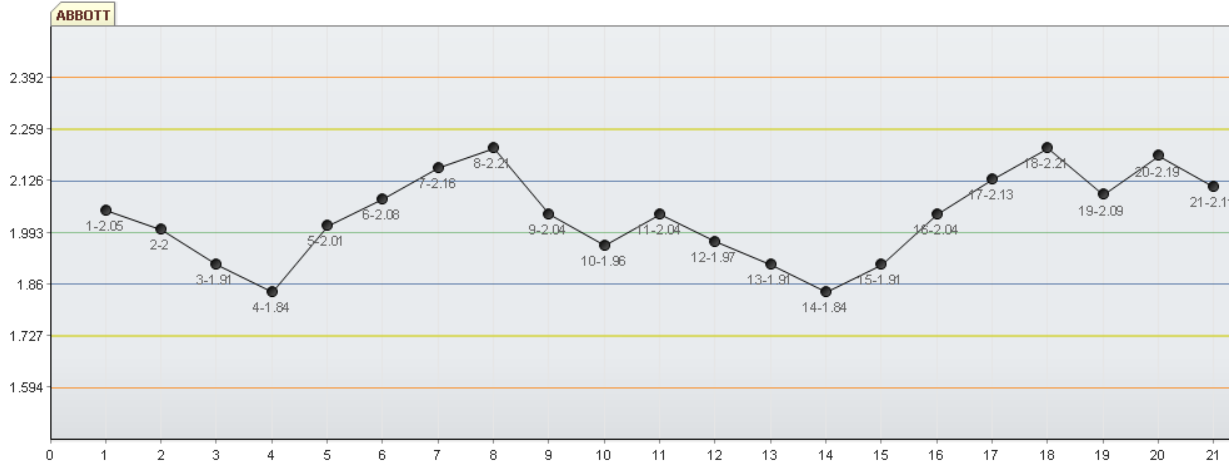

ABBOTT-1 : عنوان کنترل :
شروع کنترل
۱۳۹۹/۰۷/۰۱:

HAV Ab (IgM)-CLIA : عنوان آزمایش :
ABBOTT : عنوان دستگاه :
BE00۰۱۵۳۷ : سری ساخت :

%CV	SD	SD ^۲ -	SD ^۲ -	SD ^۱ -	MEAN	SD ^۱	SD ^۲	SD ^۲
۶.۶۷۲	۰.۱۳۳	۱.۵۹۴	۱.۷۲۷	۱.۸۶	۱.۹۹۳	۲.۱۲۶	۲.۲۵۹	۲.۳۹۲

مقدار	تاریخ
۲.۱۳	۱۴۰۰/۰۹/۲۱
۲.۲۱	۱۴۰۰/۰۹/۲۷
۲.۰۹	۱۴۰۰/۰۹/۲۸
۲.۱۹	۱۴۰۰/۰۹/۲۹
۲.۱۱	۱۴۰۰/۰۹/۳۰

مقدار	تاریخ
۲.۰۴	۱۴۰۰/۰۹/۱۰
۱.۹۶	۱۴۰۰/۰۹/۱۱
۲.۰۴	۱۴۰۰/۰۹/۱۳
۱.۹۷	۱۴۰۰/۰۹/۱۴
۱.۹۱	۱۴۰۰/۰۹/۱۵
۱.۸۴	۱۴۰۰/۰۹/۱۷
۱.۹۱	۱۴۰۰/۰۹/۱۸
۲.۰۴	۱۴۰۰/۰۹/۲۰

مقدار	تاریخ
۲.۰۵	۱۴۰۰/۰۹/۰۱
۲	۱۴۰۰/۰۹/۰۲
۱.۹۱	۱۴۰۰/۰۹/۰۳
۱.۸۴	۱۴۰۰/۰۹/۰۴
۲.۰۱	۱۴۰۰/۰۹/۰۶
۲.۰۸	۱۴۰۰/۰۹/۰۷
۲.۱۶	۱۴۰۰/۰۹/۰۸
۲.۲۱	۱۴۰۰/۰۹/۰۹

CV%: 5.558	SD: 0.113	Mean: 2.033
------------	-----------	-------------